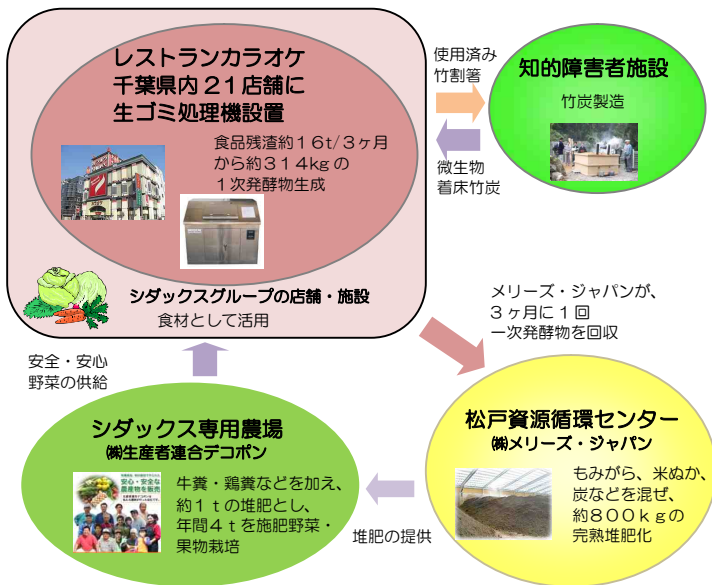

発行者 **楽しい株式会社**

住所 北九州市若松区向洋町10番1

北九州エコタウン実証研究エリア内

ハチドリ通心(信)

Tel 093-752-5300 fax 093-752-5303

2011年12月号 E-mail [ceres@fun-c.jp](mailto:ceres@fun-c.jp) URL <http://www.fun-c.jp>

東日本大震災により被災された皆様には心よりお見舞い申し上げ、一日も早い復興をお祈りいたします。

## シダックスグループ様の環境活動

千葉県内レストランカラオケ21店舗で生ゴミ堆肥化専用農場で野菜を生産する食品リサイクルループを開始

シダックス様(東京都渋谷区)は、12月から、千葉県内のレストランカラオケ・シダックス21店舗に生ゴミ処理機を設置し、発生現場で減量、一次発酵させ、3ヶ月に1度発酵物を取り出し、松戸資源循環センターにて60日かけて完熟堆肥化させます。出来た堆肥は千葉県内のシダックス専用農場で使用して「安心・安全」な野菜を生産する、食品リサイクルループを開始します。

### ●生ゴミ処理機設置店舗

我孫子緑、流山東深井、南流山、松戸五番、成田ニュータウン、浦安、船橋咲ヶ丘、船橋夏見、船橋北習志野、八千代成田街道、八千代緑ヶ丘、千葉宮野木、千葉都賀駅前、千葉中央、千葉誉田、千葉八街、東金、市原、茂原、木更津、館山  
(以上千葉県内のレストランカラオケ21店舗)

## 生ゴミのたい肥化と循環野菜作りの見学・土作り体験を実施しました。

11月15日(火)ぶどうの樹様(株式会社グラノ24K)(福岡県遠賀郡岡垣町)にて、生ゴミ処理機を活用した食品リサイクルループの成功事例の紹介として、生ゴミのたい肥化と循環野菜作りの見学会・土作り体験を行いました。

厨房での分別作業、生ゴミ処理機、堆肥場、畑の見学、土づくり体験を行いました。参加者からは、「自社でも取組みたい。」「従業員教育の受入をお願いしたい。」「等の声が聞かれました。今後も見学会を行いますので、ご希望の方は、お気軽にお問い合わせください。