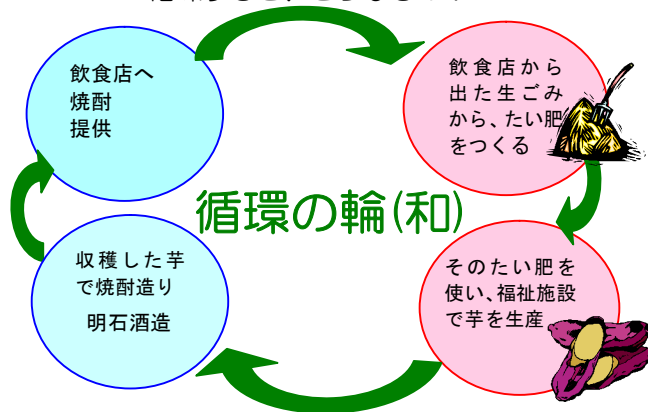

製造：明石酒造株式会社 宮崎県えびの市大字栗下61-1  
Tel 0984-35-1603

- 未成年者の飲酒は法律で禁じられています。
- 飲酒運転は法律で禁止されています。
- 健康のために飲み過ぎに注意しましょう。
- 妊娠中や授乳期の飲酒は、胎児・乳児の発育に影響するおそれがありますので、気をつけましょう。

販売元：楽しい株式会社 お問い合わせ先 093-752-5300

## 循環芋焼酎とは？

どうして循環して焼酎ができるの？  
循環すると、どうなるの？

循環することによって五つの良いこと

1. 消費者に良し
2. 生産者に良し
3. 社会に良し
4. 地球に良し
5. 子孫に良し